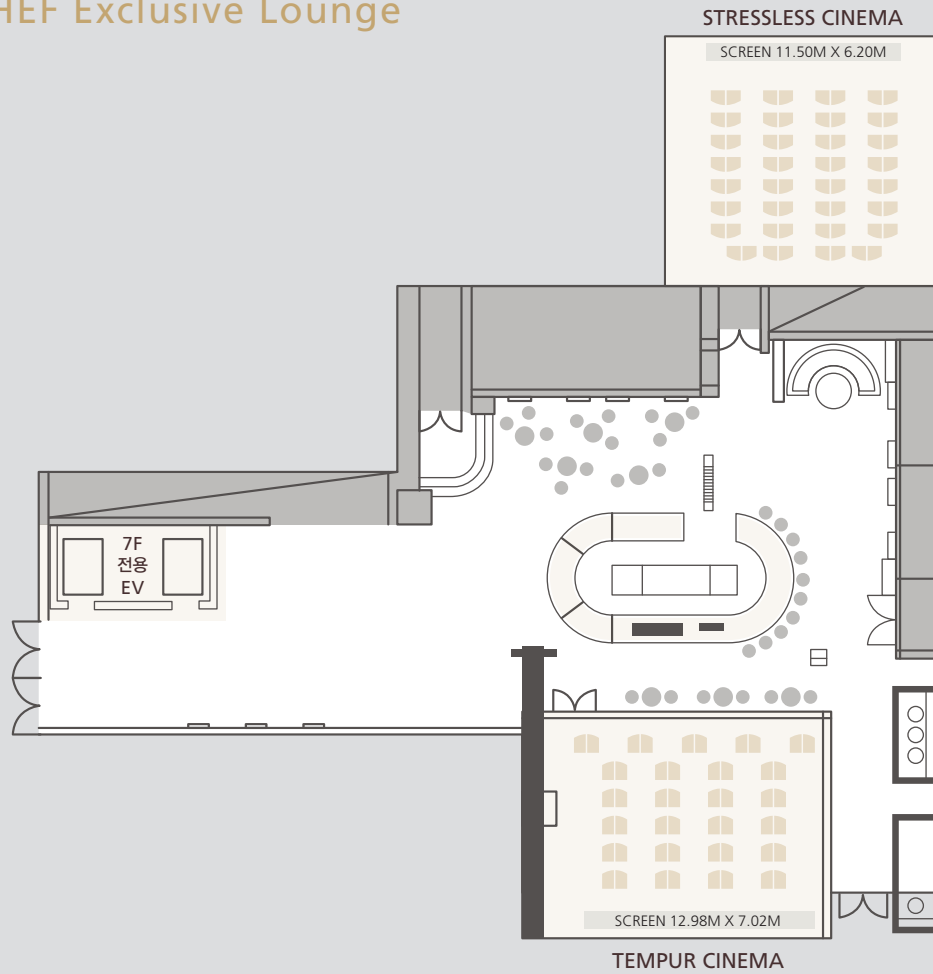

La Masion (7F)

CINE de CHEF Exclusive Lounge