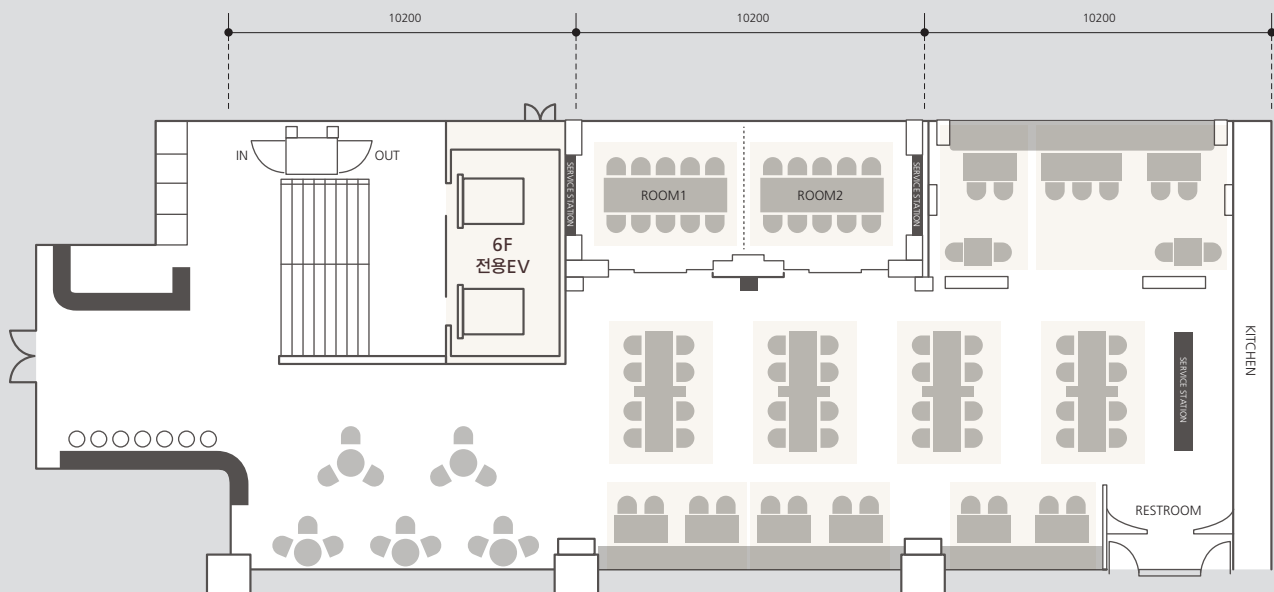

Restaurant (6F)

French & Italian Contemporary Dining